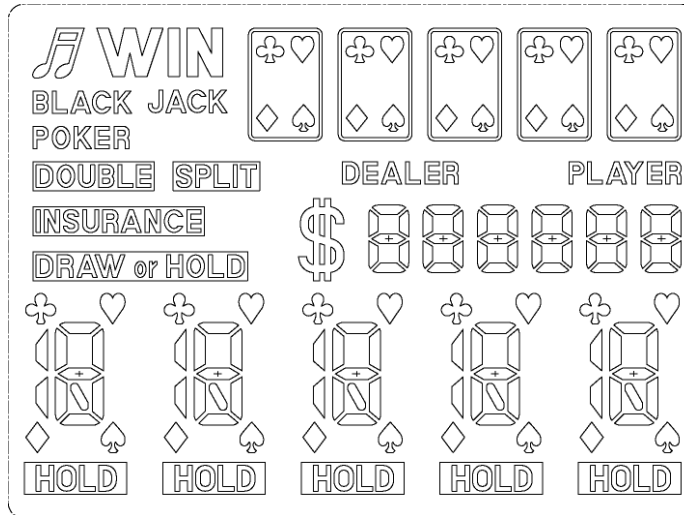

爱高实业(香港)有限公司

HICO INDUSTRIAL (HK) LIMITED

22/F., DELTA HOUSE, 3 ON YIU STREET, SIU LEK YUEN, SHATIN, N.T., HONG KONG.

TEL: (852) 2648 6862 FAX: (852) 2637 3691 URL: <http://www.hico.com.hk> EMAIL: hico@hico.com.hk

香港新界沙田小沥源安耀街三号汇达大厦二十二楼

5-in-1 Casino Game (HCS-G027-0)

LCD 图案

- . 工作电压： 3V
- . 周期 (Duty Cycle)： 1/4
- . 偏压 (Bias)： 1/4
- . 观看方向： 6H
- . 接脚位： 上与下