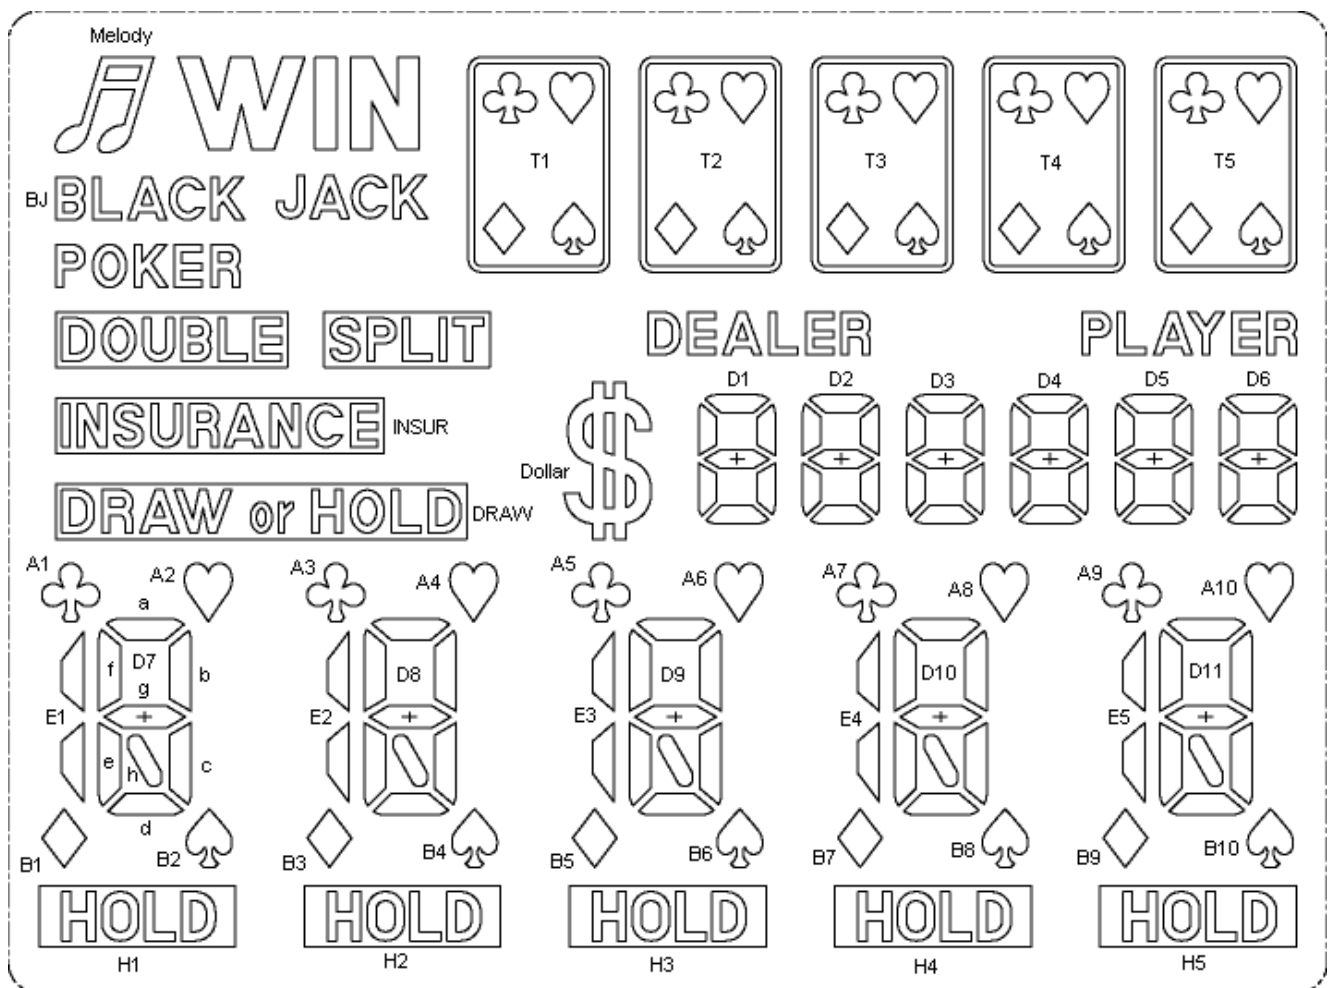

爱高实业(香港)有限公司

HICO INDUSTRIAL (HK) LIMITED

22/F., DELTA HOUSE, 3 ON YIU STREET, SIU LEK YUEN, SHATIN, N.T., HONG KONG.

TEL: (852) 2648 6862 FAX: (852) 2637 3691 URL: <http://www.hico.com.hk> EMAIL: hico@hico.com.hk

香港新界沙田小沥源安耀街三号汇达大厦二十二楼

5-in-1 Casino Game (HCS-G027-0)

- 增加分数时
- 扑克和 Deuce 的提示声响
- 玩家于扑克 或 Deuce 中获胜
- 玩家于扑克 或 Deuce 中落败
- 角子老虎机图案转动中

9. 重设分数

当分数达到最大值 $999,999，无论在任何游戏状态下，分数都会重设为 $0。

10. LCD 屏幕标示图