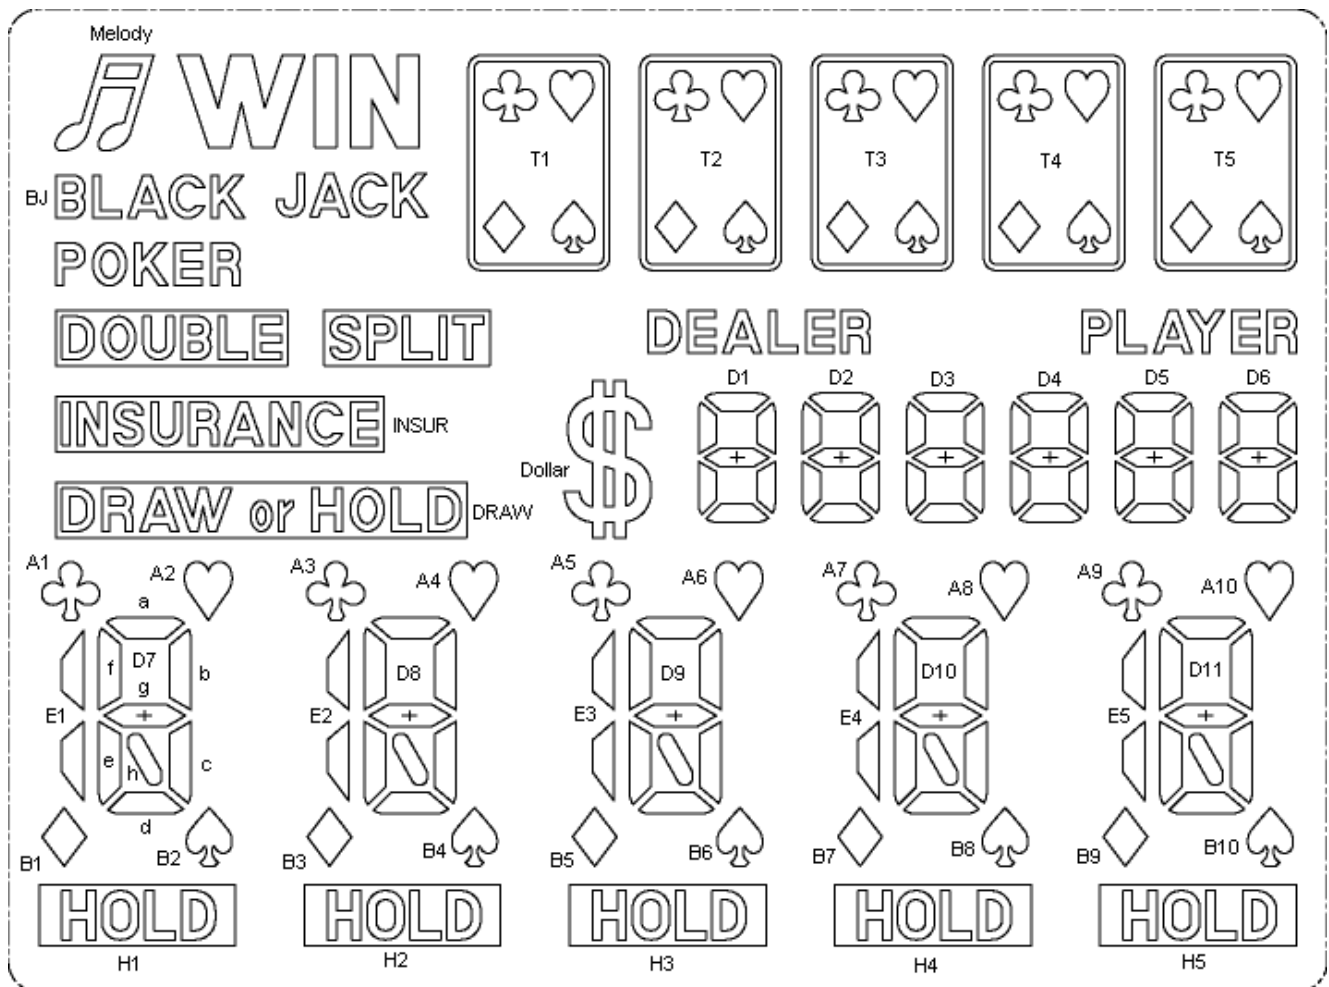

愛高實業(香港)有限公司

HICO INDUSTRIAL (HK) LIMITED

22/F., DELTA HOUSE, 3 ON YIU STREET, SIU LEK YUEN, SHATIN, N.T., HONG KONG.

TEL: (852) 2648 6862 FAX: (852) 2637 3691 URL: <http://www.hico.com.hk> EMAIL: hico@hico.com.hk

香港新界沙田小瀝源安耀街三號匯達大廈二十二樓

5-in-1 Casino Game (HCS-G027-0)

- 補牌時
- 增加分數時
- 撲克和 Deuce 的提示聲響
- 玩家於撲克 或 Deuce 中獲勝
- 玩家於撲克 或 Deuce 中落敗
- 角子老虎機圖案轉動中

9. 重設分數

當分數達到最大值 $999,999，無論在任何遊戲狀態下，分數都會重設為 $0。

10. LCD 屏幕標示圖