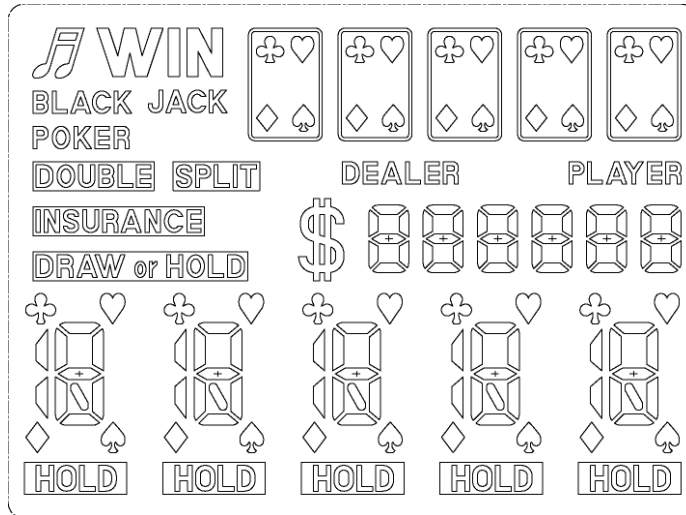

愛高實業(香港)有限公司

HICO INDUSTRIAL (HK) LIMITED

22/F., DELTA HOUSE, 3 ON YIU STREET, SIU LEK YUEN, SHATIN, N.T., HONG KONG.

TEL: (852) 2648 6862 FAX: (852) 2637 3691 URL: <http://www.hico.com.hk> EMAIL: hico@hico.com.hk

香港新界沙田小瀝源安耀街三號匯達大廈二十二樓

5-in-1 Casino Game (HCS-G027-0)

LCD 圖案

- 工作電壓： 3V
- 週期 (Duty Cycle)： 1/4
- 偏壓 (Bias)： 1/4
- 觀看方向： 6H
- 接腳位： 上與下