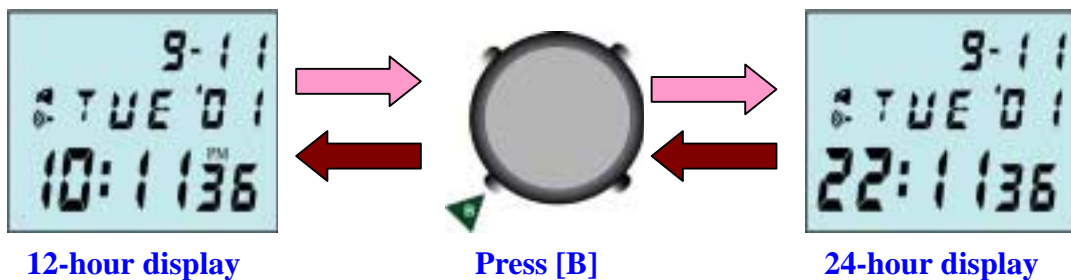

Pro Golfer (HCS-T011-1)

OPERATIONAL INSTRUCTIONS

1. Real Time Clock

- Basic display

- Select 12/24-hour display system

- Enable or Disable Hourly chime

愛高實業(香港)有限公司 HICO INDUSTRIAL (HK) LIMITED

22/F., DELTA HOUSE, 3 ON YIU STREET, SIU LEK YUEN, SHATIN, N.T., HONG KONG.
TEL: (852) 2648 6862 FAX: (852) 2637 3691 URL: <http://www.hico.com.hk> EMAIL: enquiry@hico.com.hk
香港新界沙田小瀝源安耀街三號匯達大廈二十二樓