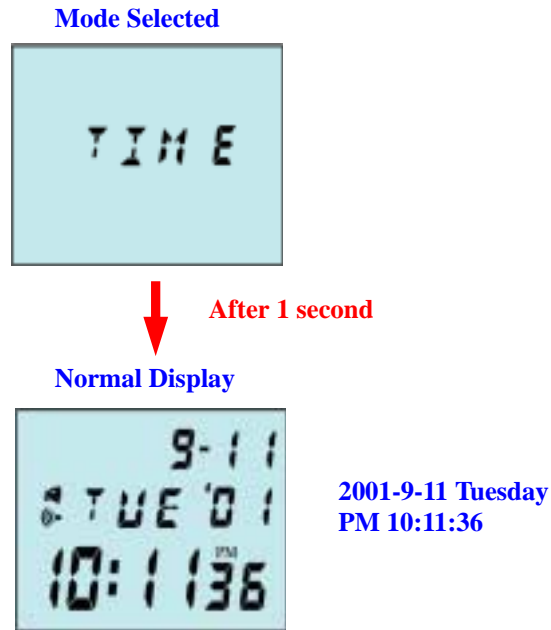

愛高實業(香港)有限公司
HICO INDUSTRIAL (HK) LIMITED

22/F., DELTA HOUSE, 3 ON YIU STREET, SIU LEK YUEN, SHATIN, N.T., HONG KONG.
TEL: (852) 2648 6862 FAX: (852) 2637 3691 URL: <http://www.hico.com.hk> EMAIL: enquiry@hico.com.hk
香港新界沙田小瀝源安耀街三號匯達大廈二十二樓

Pro Golfer (HCS-T011-1)

OPERATIONAL INSTRUCTIONS

1. Real Time Clock

- Basic display