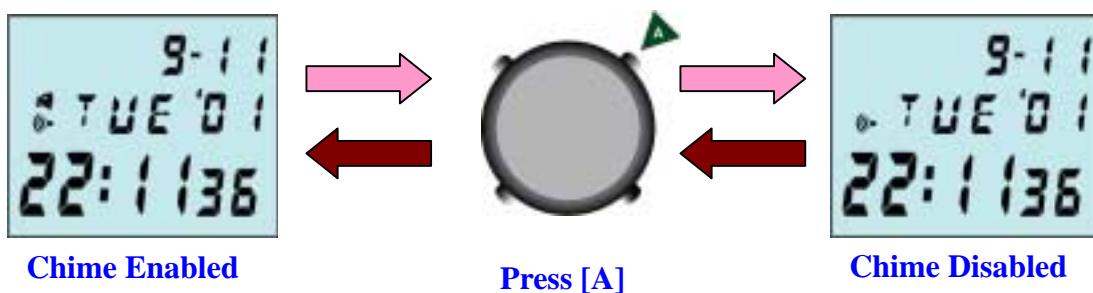

Pro Golfer (HCS-T011-1)

OPERATIONAL INSTRUCTIONS

1. Real Time Clock

- Basic display

- Select 12/24-hour display system

- Enable or Disable Hourly chime

愛高實業(香港)有限公司 HICO INDUSTRIAL (HK) LIMITED

22/F., DELTA HOUSE, 3 ON YIU STREET, SIU LEK YUEN, SHATIN, N.T., HONG KONG.
TEL: (852) 2648 6862 FAX: (852) 2637 3691 URL: <http://www.hico.com.hk> EMAIL: enquiry@hico.com.hk
香港新界沙田小瀝源安耀街三號匯達大廈二十二樓