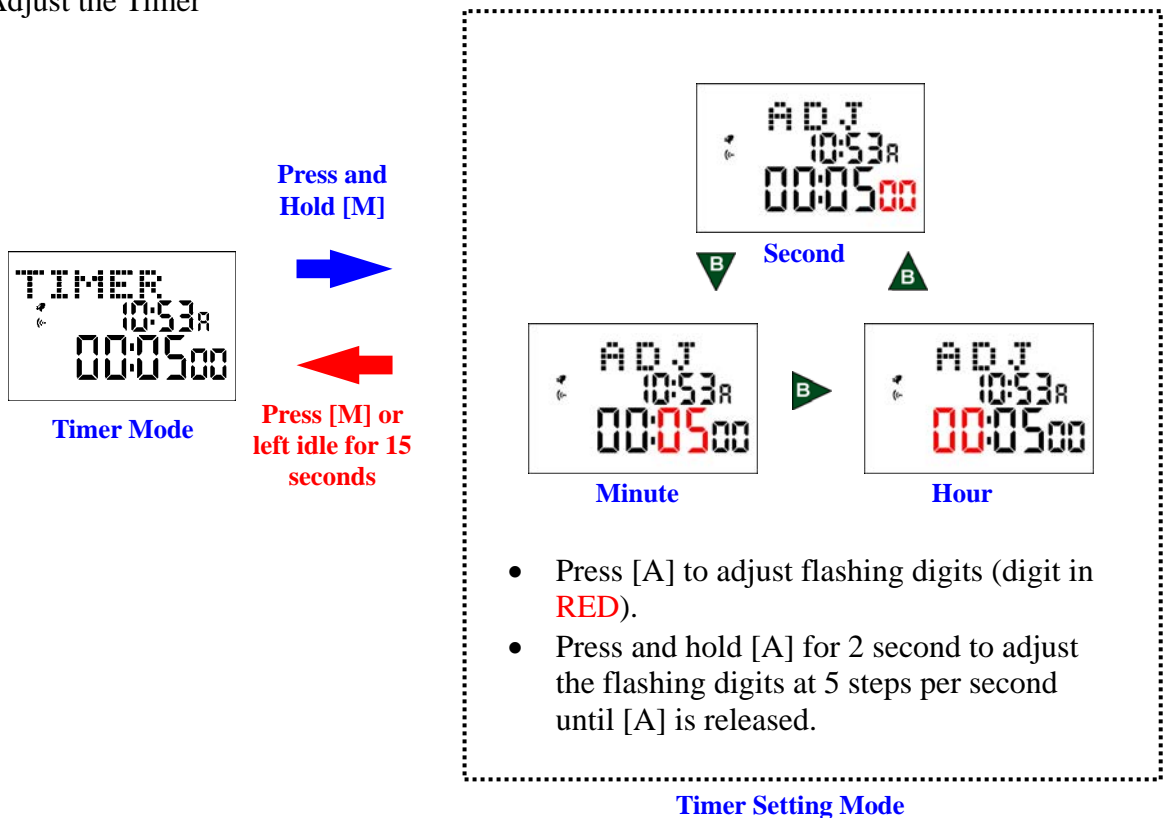

d) Press [M] to change to Chrono Mode

e) Press and Hold [M] for 2 seconds to enter Timer Setting Mode.

3.4 Adjust the Timer

愛高實業(香港)有限公司 HICO INDUSTRIAL (HK) LIMITED

22/F., DELTA HOUSE, 3 ON YIU STREET, SIU LEK YUEN, SHATIN, N.T., HONG KONG.
TEL: (852) 2648 6862 FAX: (852) 2637 3691 URL: <http://www.hico.com.hk> EMAIL: enquiry@hico.com.hk
香港新界沙田小瀝源安耀街三號匯達大廈二十二樓